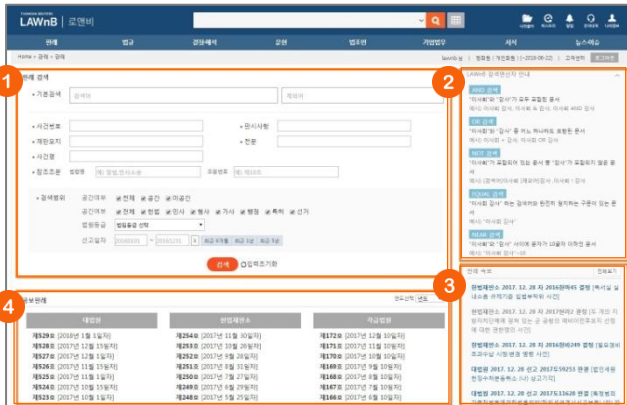

메뉴별 검색 이용안내

메뉴별 메인 화면

1 검색창

2 검색연산자

검색창 우측영역의 [LAWnB 검색연산자 안내]를 클릭하면 연산자에 대한 안내가 나타납니다.

3 최신 업데이트 자료

해당 메뉴의 최신 업데이트 자료가 리스팅됩니다.

4 추가 서비스

메뉴별 특성에 따라 자료 조회의 편의를 돕는 추가 서비스를 페이지 하단에 제공합니다.

메뉴별 검색결과 화면

1 검색결과 정리

검색된 결과에 대해 필터링을 적용하여 검색 결과를 좁혀 나갈 수 있습니다.

2 재검색

검색창 하단의 [상세검색 열기]를 클릭하여 키워드 및 검색조건을 다시 설정하여 검색할 수 있습니다.

3 검색결과 리스트 다운로드 / 정렬기준 설정

검색결과 리스트 좌측의 체크박스를 클릭하고 상단의 [다운로드] 버튼을 클릭하면 선택한 검색결과 리스트를 파일로 다운로드 받을 수 있습니다.

검색결과 우측 상단의 정렬기준의 설정을 통해 정렬기준 및 정렬 범위·갯수를 조절할 수 있습니다.

4 관련자료 아이콘

리스트 하단에 관련자료 아이콘을 표시하여 본문 페이지를 열기 전에 관련 자료의 양을 미리 알 수 있습니다.

5 미리보기

검색결과 리스트 우측의 미리보기 아이콘을 클릭하면 리스트의 우측에 미리보기 레이어가 나타납니다. 미리보기 상태에서 다른 리스트를 클릭하여 본문 팝업을 띄우지 않고 쉽고 빠르게 여러 자료의 내용을 파악할 수 있습니다.

6 다이렉트 검색

해당 메뉴에 해당하지 않더라도 검색 키워드가 로앤비 콘텐츠 타이틀과 일치하는 경우 검색결과 우측에 간단한 정보를 보여줍니다.

7 최근 조회자료

세션 내에 조회한 해당 메뉴의 자료를 보여줍니다.